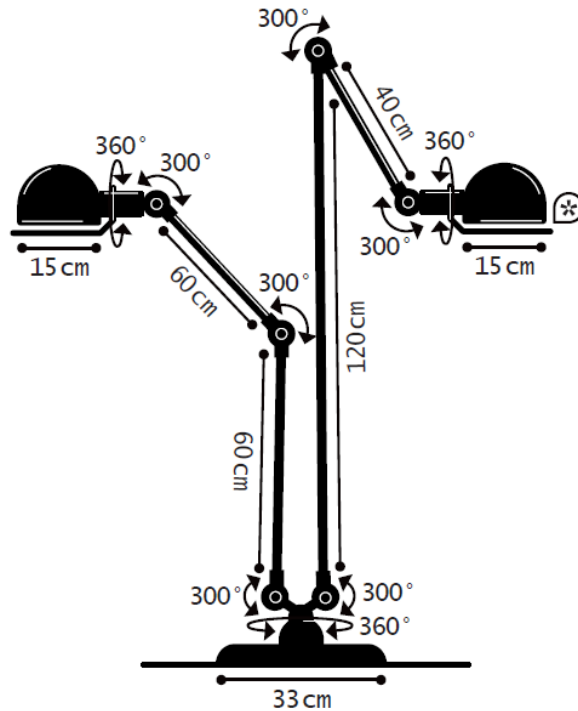

Construction entièrement métallique - Combinaison de bras articulés de différentes longueurs. Articulations réglables. Douilles E27 ou E26, ampoule 60w maxi.

Modèle: LOFT  
CLASSEI-E26/E27

IP20  

Max. 60W

# LOFT<sup>®</sup> REF. DD7460

TECHNICAL SHEET  
FICHE TECHNIQUE

- Cable : 2m - Plug : 2 poles + Ground  
Câble : 2m - Fiche électrique mâle 2 pôles + Terre
- Switch position : Head | Position de l'interrupteur : Réflecteur
- \* Circle handling | Cercle de manipulation

### DIMENSIONS

Head : 15cm  
Arms (paired) :  
• D1240 (1x120cm + 1x40cm)  
• D6060 (2x60cm)  
Ø330mm base

### PACKAGING

139,5/39,5/37,5cm